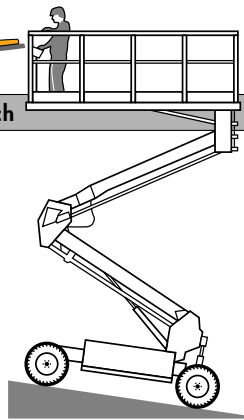

Miet-Hebebühnen

www.egger-toggenburger.ch

Egger-Toggenburger AG
Hebebühnen-Vermietung
Martinsbruggstrasse 83
CH - 9016 St. Gallen
info@egger-toggenburger.ch
Fax 071 282 52 93
Telefon 071 282 52 92

EGGER Toggenburger