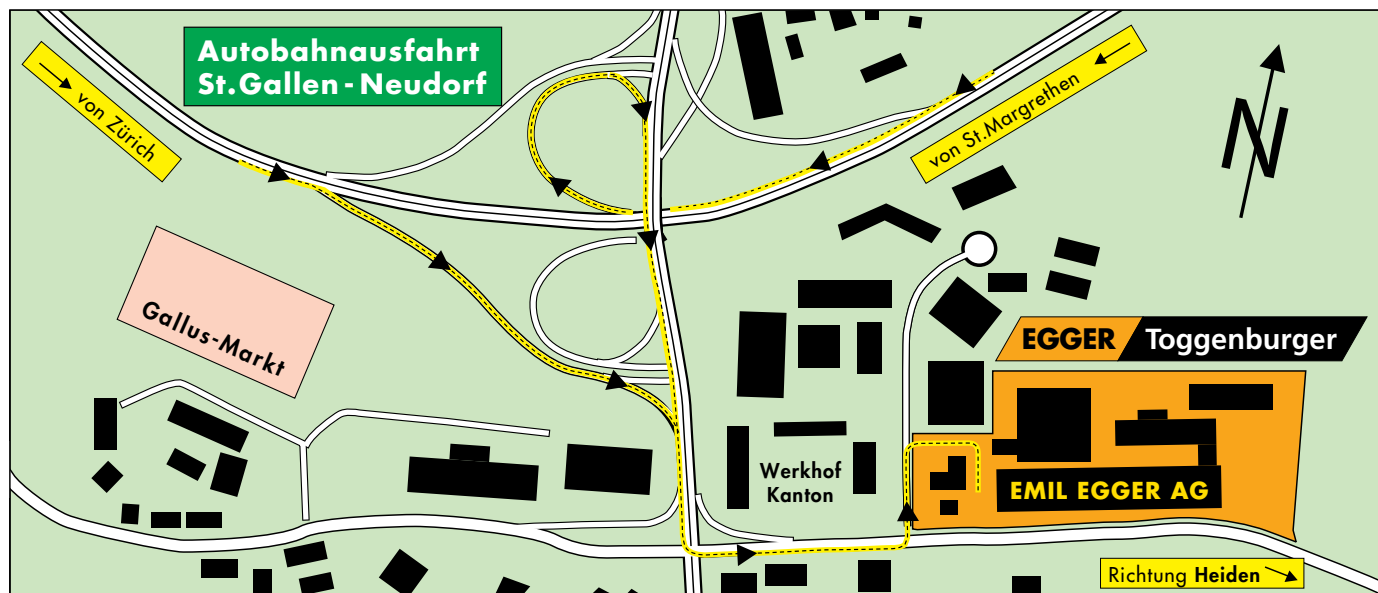

ANFAHRTSPLAN

So finden Sie uns:

Benutzen Sie die Autobahnausfahrt N1, St. Gallen Neudorf. Folgen Sie dem Wegweiser «Heiden». 100 Meter nach dem Lichtsignal biegen Sie links ab in die Schuppisstrasse und Sie finden uns rechter Hand auf dem Firmengelände der Emil Egger AG.