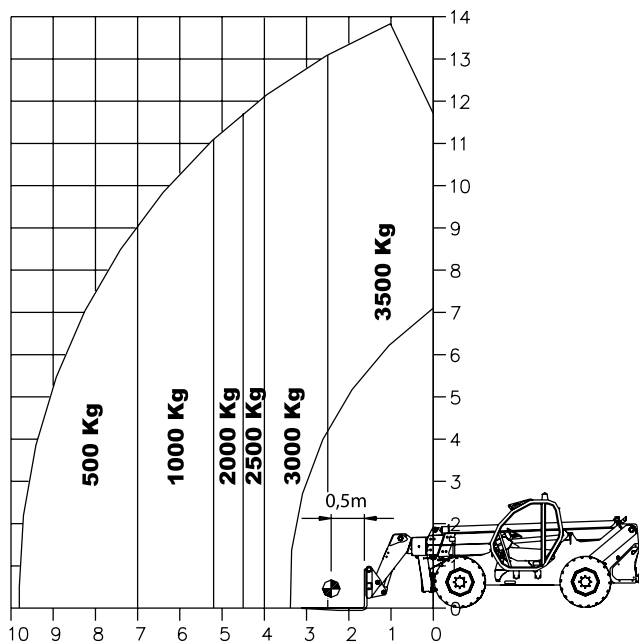

Daten Stapler

Tragkraft	kg	3500
Hubhöhe	m	14.00
Gabellänge (mit Verlängerung)	m	1.20 (2.00)
Seitenschub		ja
Reichweite	m	10.00

Daten Fahrzeug

Fahrzeug-Länge	m	6.38
Fahrzeug-Breite	m	2.32
Fahrzeug-Höhe	m	2.58
Fahrzeug-Gewicht	kg	11450
Abstützbreite	m	3.50
Betriebsart (Ladegerät)		Diesel
Antrieb/Lenkung		4/4

ohne Abstützung

mit Abstützung