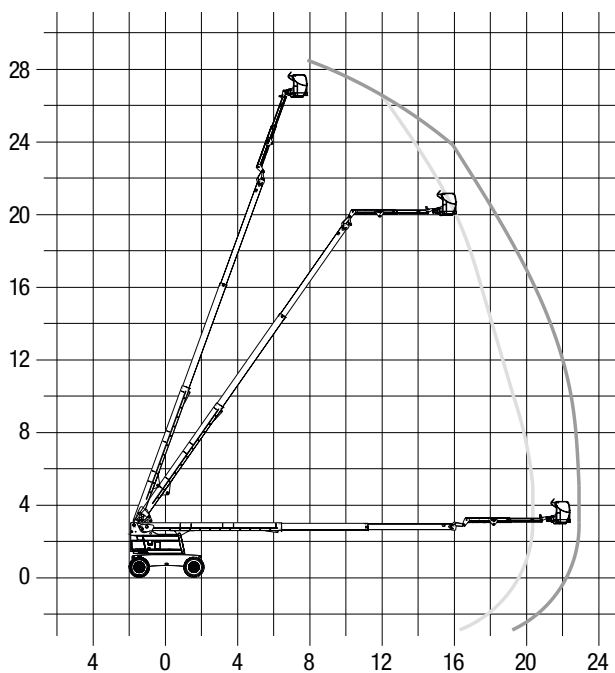

Daten Hebebühne

Arbeitshöhe	m	28.20
Plattformhöhe	m	26.20
Seitliche Reichweite	m	18.50/21.80
Arbeitskorb	m	2.44 x 0.80
Tragkraft	kg	230/350
Arbeitskorb drehbar		180°
Korbarm		ja

Daten Fahrzeug

Fahrzeug-Länge	m	9.45/12.40
Fahrzeug-Breite/Arbeitsbreite	m	2.47
Fahrzeug-Höhe	m	2.95
Fahrzeug-Gewicht	kg	17300
Betriebsart		Diesel
Antrieb/Lenkung		4/2

Bereich für Arbeiten in Längsrichtung

Seitlicher Arbeitsbereich